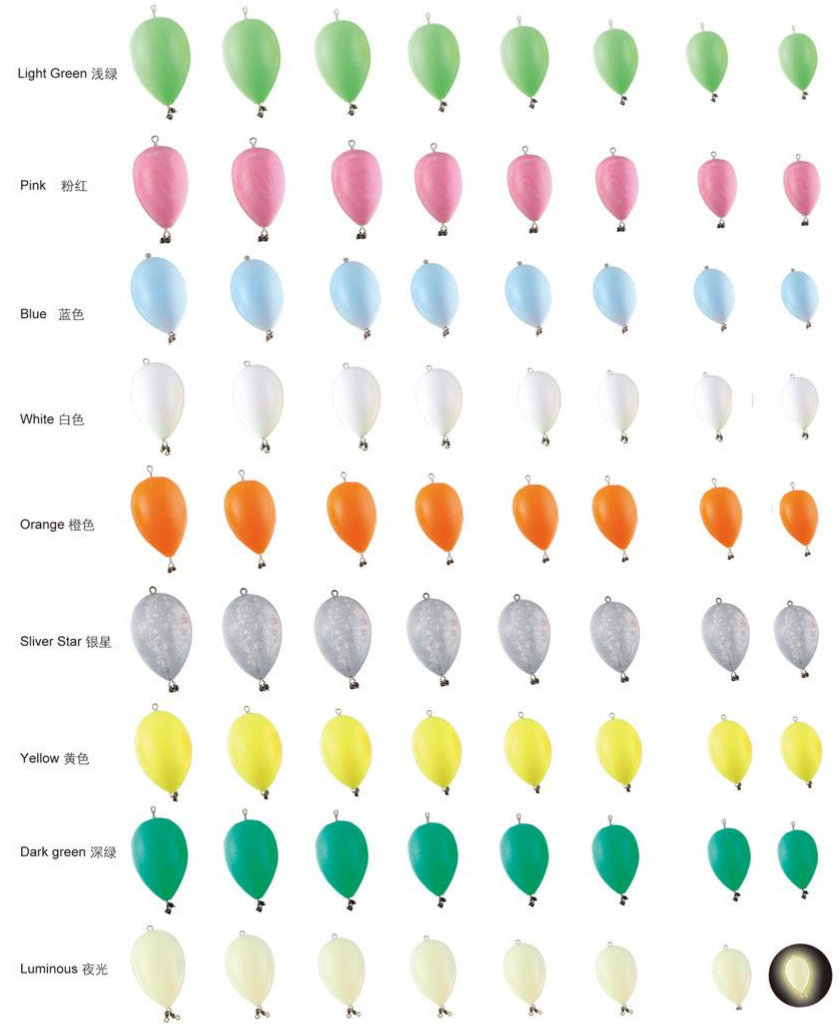

WX-001 WX-002 WX-003

WX-001C WX-002C WX-003C

ITEM	SIZE	L (mm)	Φ (mm)
WX-001		102	50
WX-002		92	45
WX-003		77	40

PD

PE

100g 80g 70g 60g 50g 40g 30g 25g

Light Green 浅绿

Pink 粉红

Blue 蓝色

White 白色

Orange 橙色

Silver Star 银星

Yellow 黄色

Dark green 深绿

Luminous 夜光

BELTS SERIES