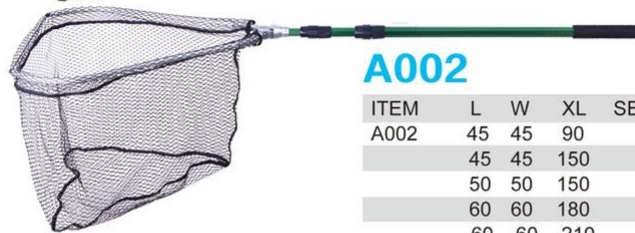

A105S

A105M

A105-L

ITEM	L	W	XL	SECTION
A105S	45	35	63	1
A105M	50	45	69	1
A105L	46	34	92	1
A105XL	52	46	120	1

LANDING NET

A005

ITEM	L	W	XL	SECTION
A005	45	45	90	1
	45	45	150	2
	50	50	150	2
	60	60	180	2
	60	60	210	3
	60	60	240	3
	70	70	270	3

A002

ITEM	L	W	XL	SECTION
A002	45	45	90	1
	45	45	150	2
	50	50	150	2
	60	60	180	2
	60	60	210	3
	60	60	240	3
	70	70	270	3

A057

ITEM	L	W	XL	SECTION
A057S	40	30	0.8	1
A057M	50	40	1.0	1
A057L	60	50	1.2	1
XL	70	60	1.75	1